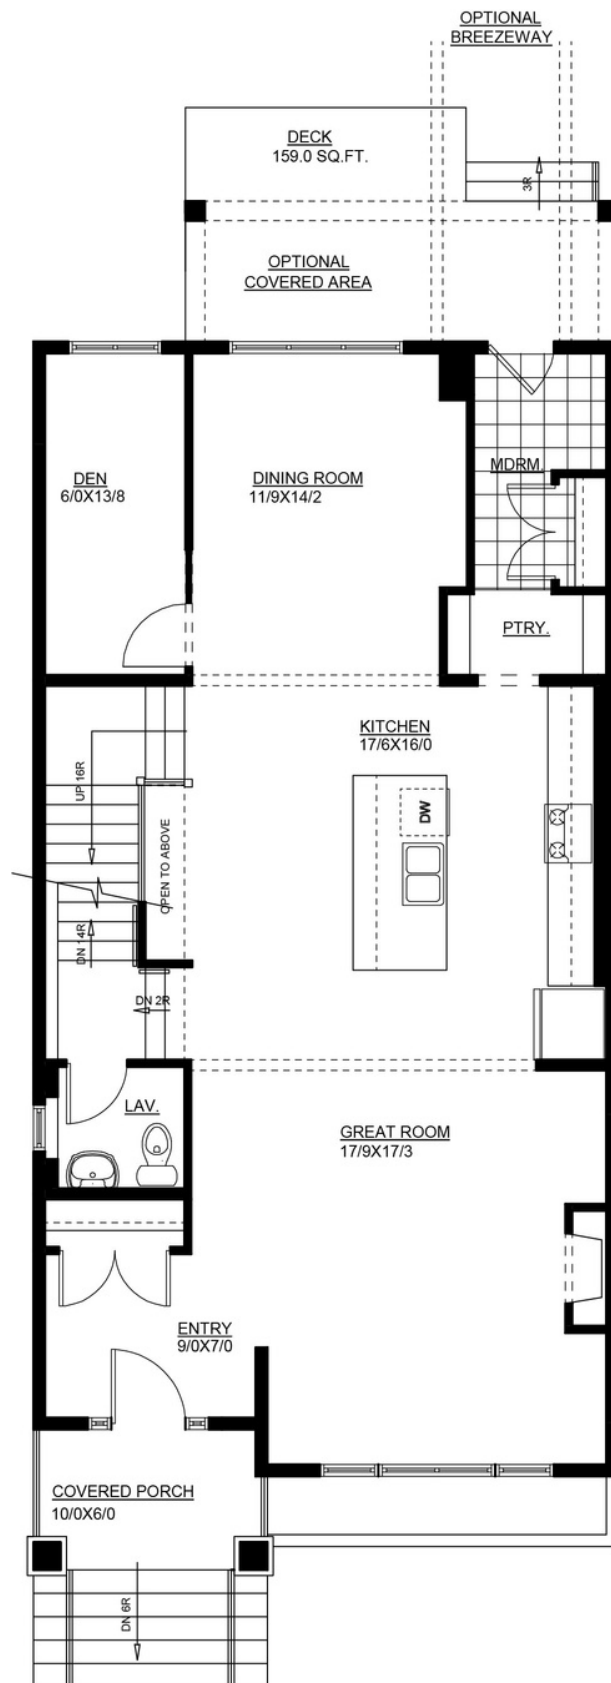

## The Abigail

2.5 Bath  
3 Bed  
2310 sqft

# The Abigail

2310 sqft

Main Floor | 1194 sqft

Upper Level | 1116 sqft