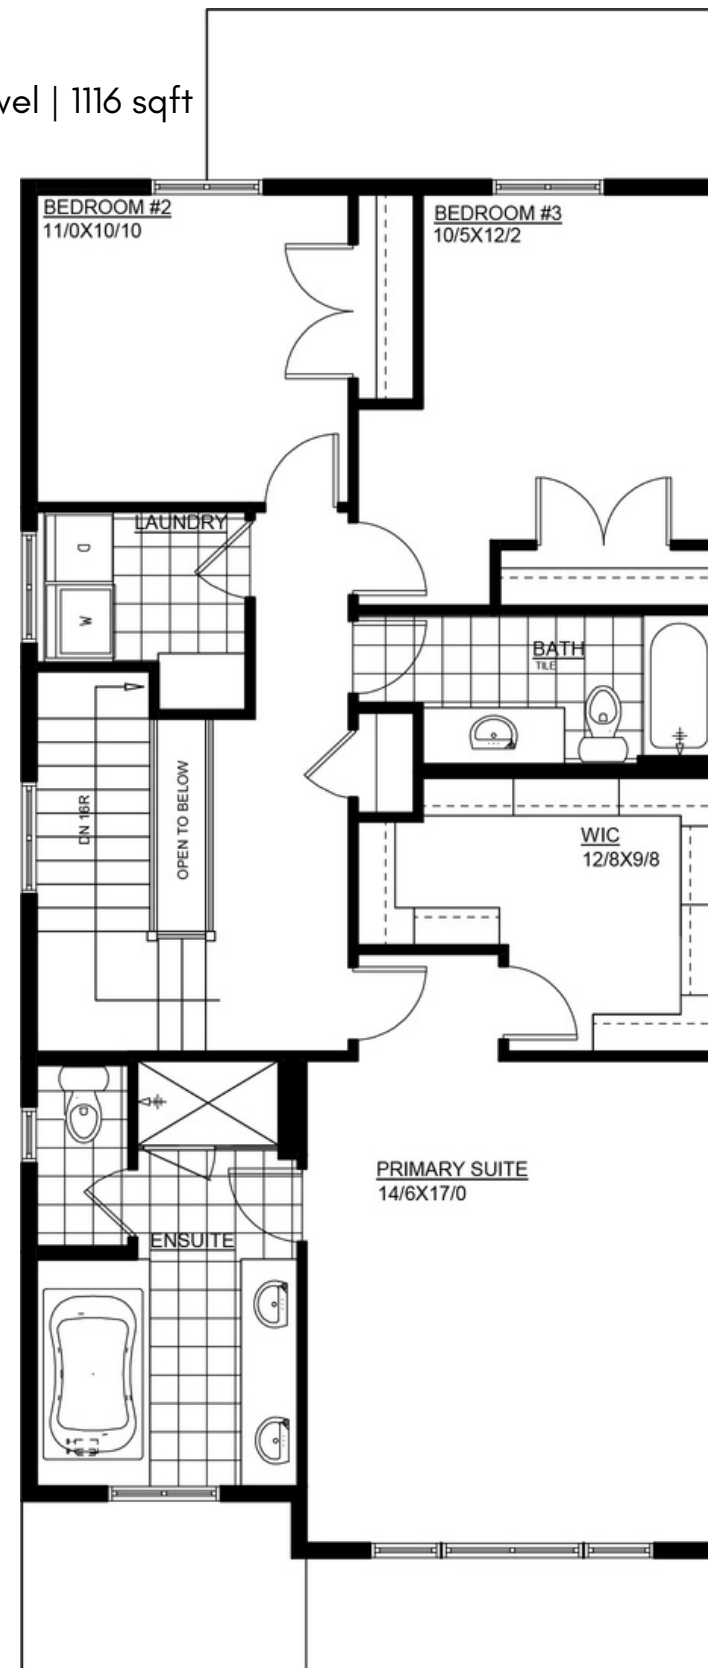

## The Abigail

2.5 Bath  
3 Bed  
2310 sqft

# The Abigail

2310 sqft

Main Floor | 1194 sqft

Upper Level | 1116 sqft